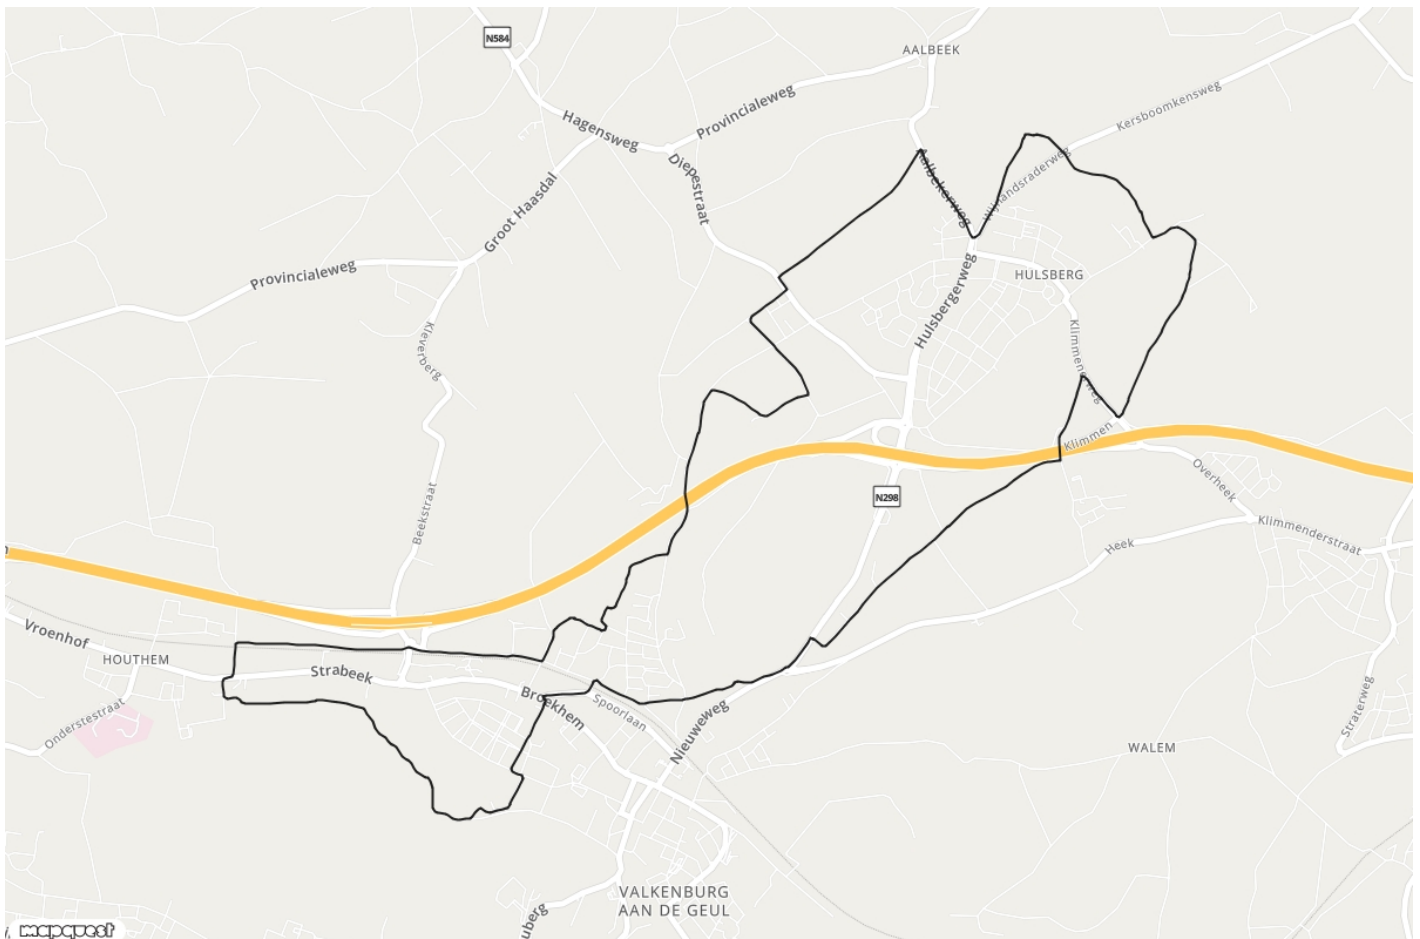

Valkenburg Family Ride

MTB-route

 **Mountainbikeroute**
→ **16,0 km**

Start- en eindpunt

De Leeuwhof 2, 6301KZ ,
Limburg

Moelijkheidsgraad

Makkelijk

Deze route voor de hele family voert je door een prachtig gebied in en om Valkenburg. Het gebied is groen, schilderachtig en bevat enkele (prettige) hellingen voor de beginnende mountainbiker. Deze route start vanaf het Shimano Experience Center (Par'Course), alwaar je alle faciliteiten vindt voor een perfecte fietstocht. Deze route is met een lengte van ca. 16 km een variant op de bestaande Valkenburg Houthem-route en is geschikt voor jeugd en gezinnen met kleinere kinderen. De route is halverwege (net voor de A79) in te korten tot een route van 10 kilometer.

[Lees meer online](#)

Ontdek nog veel meer mooie routes op [visitzuidlimburg.nl/routes](https://www.visitzuidlimburg.nl/routes)